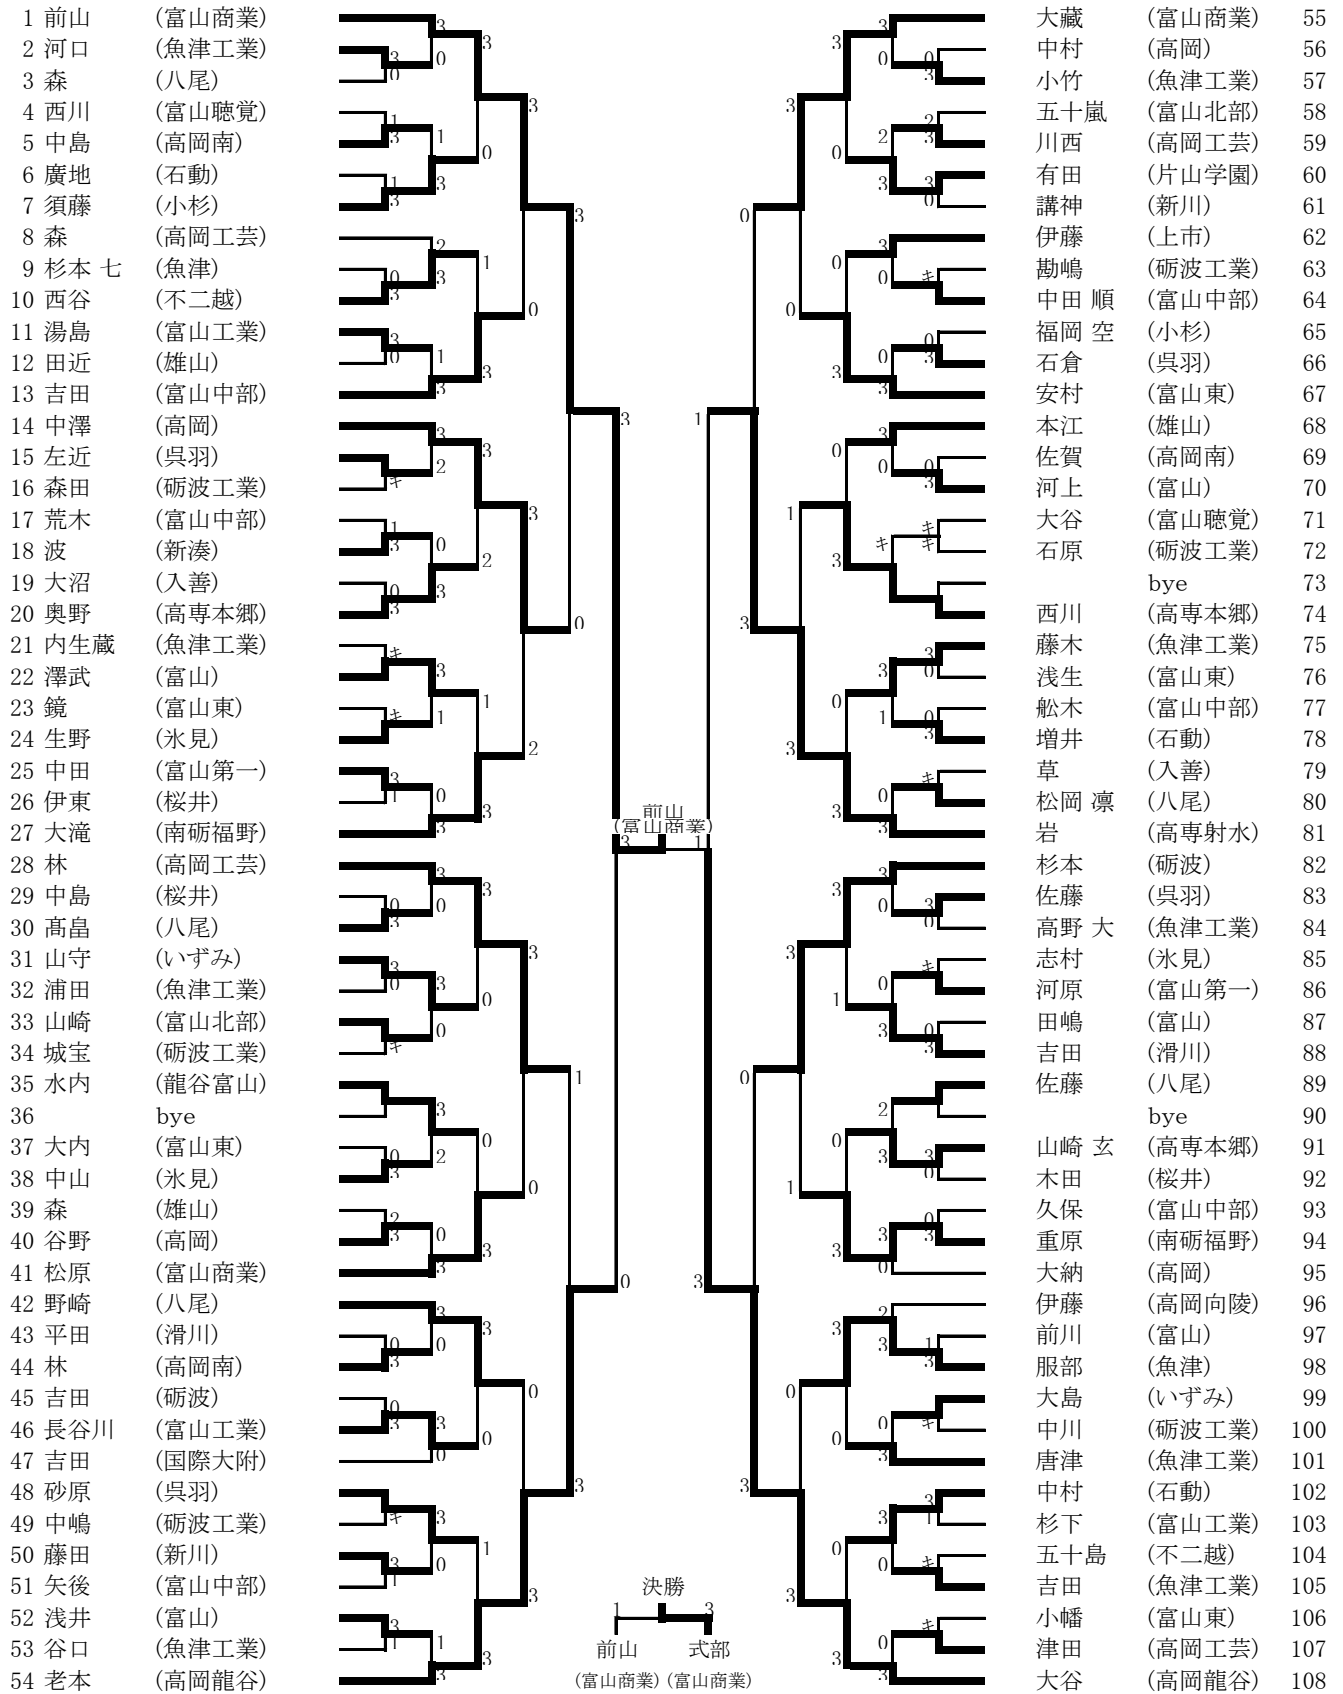

男子シングルス (1)