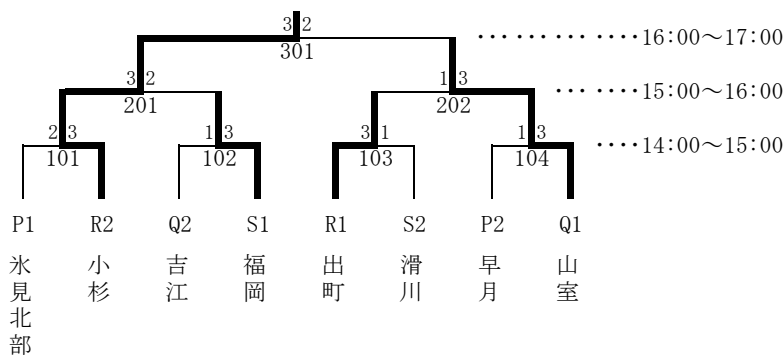

<決勝トーナメント>

北信越大会出場  
代表決定戦

Aブロック				
時間	対戦	スコア	対戦	スコア
9:30~10:50	出町 - 鷹施	16-17	小杉 - 和合	17-18
10:50~12:10	出町 - 和合	16-17	小杉 - 鷹施	17-18
12:10~13:30	出町 - 小杉	16-17	和合 - 鷹施	17-18

Bブロック				
時間	対戦	スコア	対戦	スコア
9:30~10:50	福岡 - 堀川	19-20	滑川 - 庄西	20-21
10:50~12:10	福岡 - 庄西	19-20	滑川 - 堀川	20-21
12:10~13:30	福岡 - 滑川	19-20	庄西 - 堀川	20-21

Cブロック				
時間	対戦	スコア	対戦	スコア
9:30~10:50	山室 - 志貴野	22-23	吉江 - 上市	23-24
10:50~12:10	山室 - 上市	22-23	吉江 - 志貴野	23-24
12:10~13:30	山室 - 吉江	22-23	上市 - 志貴野	23-24

Dブロック				
時間	対戦	スコア	対戦	スコア
9:30~10:50	早月 - 般若	25-26	呉羽 - 氷見北部	26-27
10:50~12:10	早月 - 氷見北部	25-26	呉羽 - 般若	26-27
12:10~13:30	早月 - 呉羽	25-26	氷見北部 - 般若	26-27