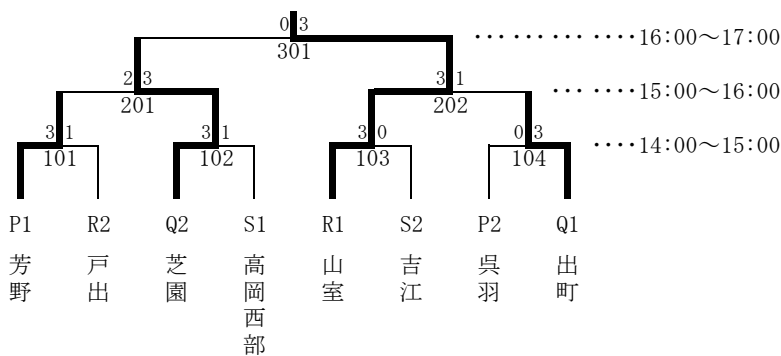

第1日目 男子団体

<予選リーグ>

Aブロック		芳野	早月	呉羽	福野	試合得点	順位
1	芳野 (高)	/	3-0	3-1	3-0	6	1
2	早月 (新)	0-3	/	0-3	2-3	3	4
3	呉羽 (富)	1-3	3-0	/	3-1	5	2
4	福野 (砺)	0-3	3-2	1-3	/	4	3

Bブロック		魚西	吉江	高西	速星	試合得点	順位
1	魚津西部 (新)	/	1-3	0-3	3-1	4	3
2	吉江 (砺)	3-1	/	0-3	3-1	5	2
3	高岡西部 (高)	3-0	3-0	/	3-0	6	1
4	速星 (富)	1-3	1-3	0-3	/	3	4

Cブロック		山室	戸出	福光	舟橋	試合得点	順位
1	山室 (富)	/	3-0	3-0	3-0	6	1
2	戸出 (高)	0-3	/	3-0	3-1	5	2
3	福光 (砺)	0-3	0-3	/	2-3	3	4
4	舟橋 (新)	0-3	1-3	3-2	/	4	3

Dブロック		出町	芝園	滑川	南星	試合得点	順位
1	出町 (砺)	/	3-2	3-0	3-0	6	1
2	芝園 (富)	2-3	/	3-0	3-1	5	2
3	滑川 (新)	0-3	0-3	/	0-3	3	4
4	南星 (高)	0-3	1-3	3-0	/	4	3

Aブロック				
時間	対戦	スコア	対戦	スコア
9:30~10:50	芳野 - 福野	1-2	早月 - 呉羽	2-3
10:50~12:10	芳野 - 呉羽	1-2	早月 - 福野	2-3
12:10~13:30	芳野 - 早月	1-2	呉羽 - 福野	2-3

Bブロック				
時間	対戦	スコア	対戦	スコア
9:30~10:50	魚津西部 - 速星	4-5	吉江 - 高岡西部	5-6
10:50~12:10	魚津西部 - 高岡西部	4-5	吉江 - 速星	5-6
12:10~13:30	魚津西部 - 吉江	4-5	高岡西部 - 速星	5-6

Cブロック				
時間	対戦	スコア	対戦	スコア
9:30~10:50	山室 - 舟橋	7-8	戸出 - 福光	8-9
10:50~12:10	山室 - 福光	7-8	戸出 - 舟橋	8-9
12:10~13:30	山室 - 戸出	7-8	福光 - 舟橋	8-9

Dブロック				
時間	対戦	スコア	対戦	スコア
9:30~10:50	出町 - 南星	10-11	芝園 - 滑川	11-12
10:50~12:10	出町 - 滑川	10-11	芝園 - 南星	11-12
12:10~13:30	出町 - 芝園	10-11	滑川 - 南星	11-12

<決勝トーナメント>

北信越大会出場
代表決定戦