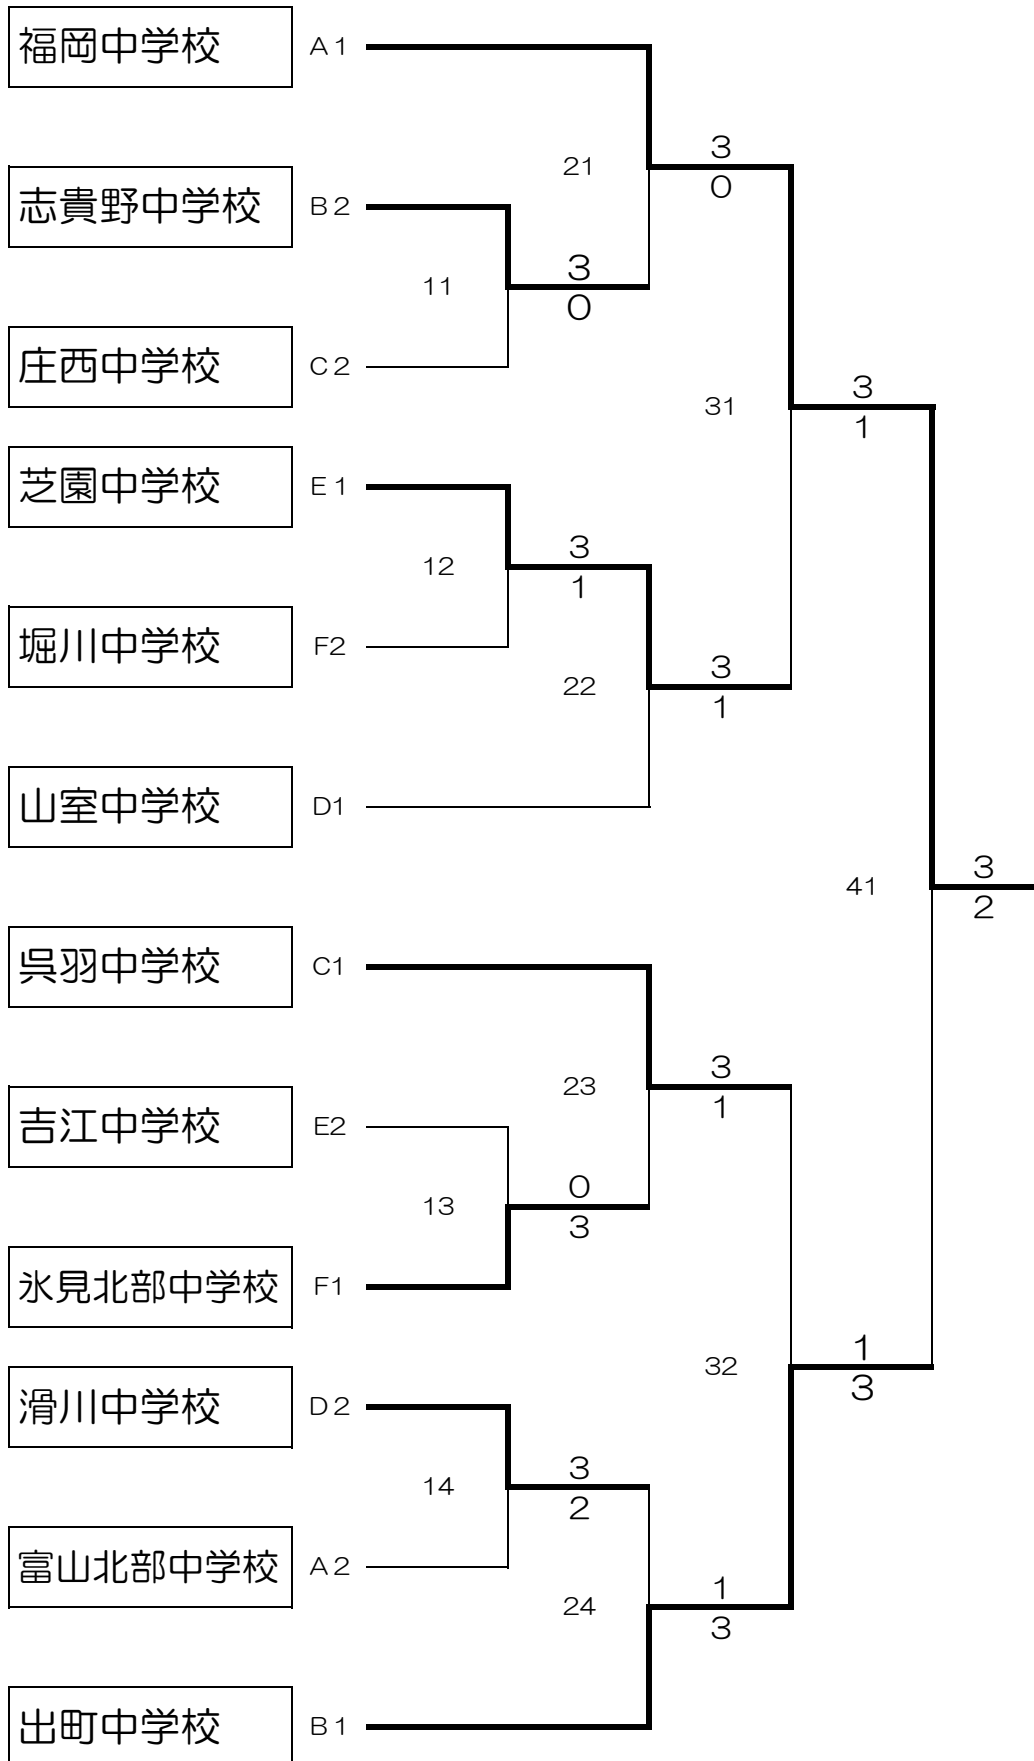

女子予選リーグ (W)

A		桜井	五位	岩瀬		勝敗	勝点	順位
1	桜井		3-2	3-1		2-0	4	1
2	五位	2-3		3-0		1-1	3	2
3	岩瀬	1-3	0-3			0-2	2	3
4								

B		福光	早月	富山北部	戸出	勝敗	勝点	順位
1	福光		2-3	3-0	3-1	2-1	5	2
2	早月	3-2		3-0	3-1	3-0	6	1
3	富山北部	0-3	0-3		2-3	0-3	3	4
4	戸出	1-3	1-3	3-2		1-2	4	3

C		吉江	呉羽	十三	雄山	勝敗	勝点	順位
1	吉江		3-1	3-2	3-0	3-0	6	1
2	呉羽	1-3		0-3	3-0	1-2	4	3
3	十三	2-3	3-0		3-1	2-1	5	2
4	雄山	0-3	0-3	1-3		0-3	3	4

D		和合	滑川	志貴野	氷見北部	勝敗	勝点	順位
1	和合		3-0	3-1	3-1	3-0	6	1
2	滑川	0-3		0-3	3-1	1-2	4	3
3	志貴野	1-3	3-0		3-1	2-1	5	2
4	氷見北部	1-3	1-3	1-3		0-3	3	4

○男子決勝トーナメント (M)

○女子決勝トーナメント (W)