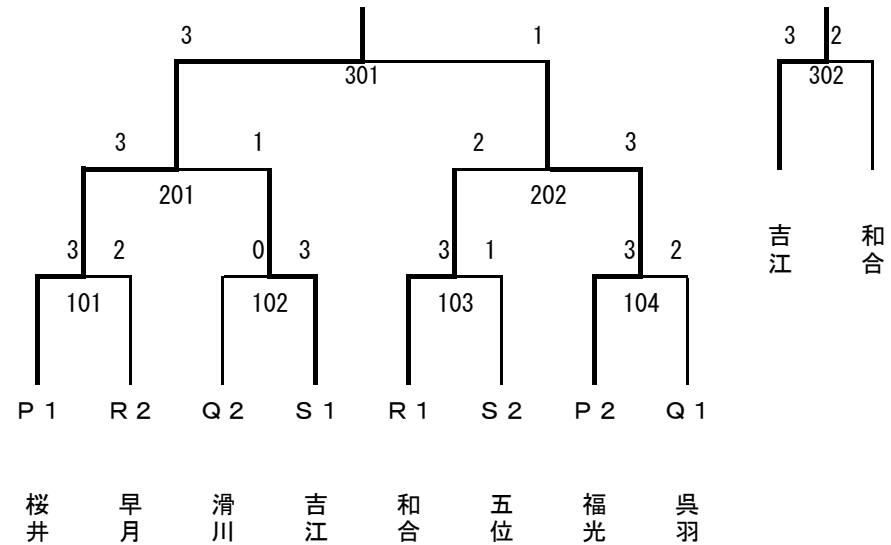

第38回富山県中学校選抜卓球大会

富山市2000年体育館

平成28年10月9日(日)

○女子

地区	1位	2位	3位	抽選結果
新川地区	桜井	早月	滑川	B
富山市	和合	呉羽	富山北部	C
高岡地区	五位	志貴野	小杉	A
砺波地区	出町・般若	吉江	福光	D

予選Aリーグ

		A 1 五位	D 2 吉江	C 3 富山北部	順位
1	A 1 五位		2-3	5-0	2
2	D 2 吉江	3-2		4-1	1
3	C 3 富山北部	0-5	1-4		3

予選Bリーグ

		B 1 桜井	A 2 志貴野	D 3 福光	順位
1	B 1 桜井		4-1	3-2	1
2	A 2 志貴野	1-4		2-3	3
3	D 3 福光	2-3	3-2		2

予選Cリーグ

		C 1 和合	B 2 早月	A 3 小杉	順位
1	C 1 和合		4-1	4-1	1
2	B 2 早月	1-4		3-2	2
3	A 3 小杉	1-4	2-3		3

予選Dリーグ

		D 1 出町・般若	C 2 呉羽	B 3 滑川	順位
1	D 1 出町・般若		2-3	3-2	3
2	C 2 呉羽	3-2		2-3	1
3	B 3 滑川	2-3	3-2		2

決勝トーナメント

3位決定戦

- 1位 黒部市立桜井中学校
- 2位 南砺市立福光中学校
- 3位 南砺市立吉江中学校
- 3位 富山市立和合中学校

16/18

17/16

19/18