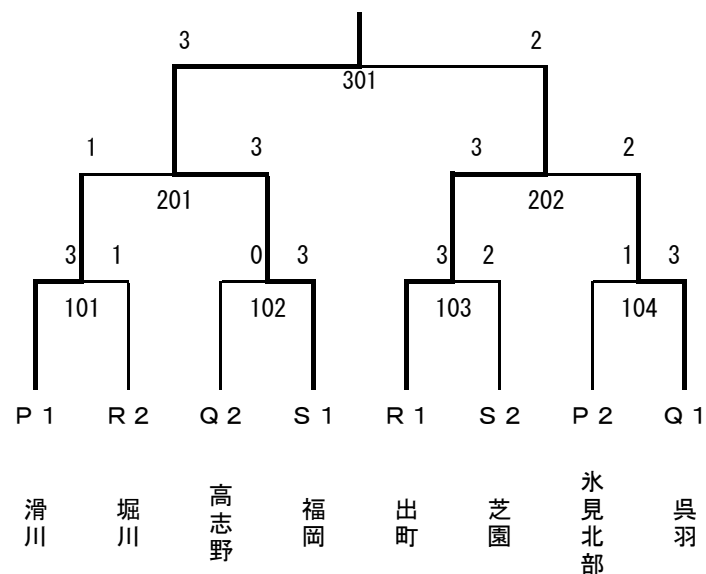

第38回富山県中学校選抜卓球大会

富山市2000年体育館

平成28年10月9日(日)

○男子

地区	1位	2位	3位	抽選結果
新川地区	滑川	高志野	舟橋	A
富山市	呉羽	芝園	堀川	B
高岡地区	福岡	芳野	氷見北部	C
砺波地区	出町	庄西	吉江	D

予選Aリーグ

		A 1 滑川	D 2 庄西	C 3 氷見北部	順位
1	A 1 滑川		5-0	3-2	1
2	D 2 庄西	0-5		2-3	3
3	C 3 氷見北部	2-3	3-2		2

予選Bリーグ

		B 1 呉羽	A 2 高志野	D 3 吉江	順位
1	B 1 呉羽		3-2	5-0	1
2	A 2 高志野	2-3		3-2	2
3	D 3 吉江	0-5	2-3		3

予選Cリーグ

		C 1 福岡	B 2 芝園	A 3 舟橋	順位
1	C 1 福岡		3-2	4-1	1
2	B 2 芝園	2-3		4-1	2
3	A 3 舟橋	1-4	1-4		3

予選Dリーグ

		D 1 出町	C 2 芳野	B 3 堀川	順位
1	D 1 出町		4-1	4-1	1
2	C 2 芳野	1-4		1-4	3
3	B 3 堀川	1-4	4-1		2

決勝トーナメント

3位決定戦

1位 高岡市立福岡中学校

2位 砺波市立出町中学校

3位 富山市立呉羽中学校

3位 滑川市立滑川中学校