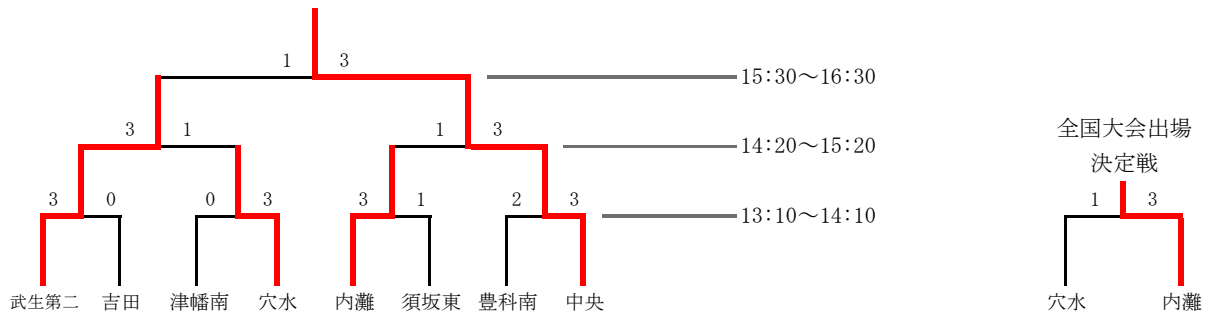

第36回北信越中学校総合競技大会 卓球競技（女子団体戦）

<予選リーグ>

福井県敦賀市総合運動公園体育館 平成27年8月6・7日

A		1	2	3	4	試合 得点	順位
1	中央 (福井)	○	○	○	○	6	1
2	桜井 (富山)	×	○	×	×	3	4
3	津幡南 (石川)	×	○	○	○	5	2
4	黒埼 (新潟)	×	○	×	○	4	3

B		1	2	3	4	試合 得点	順位
1	葛塚 (新潟)	○	×	×	×	3	4
2	豊科南 (長野)	○	○	○	○	5	2
3	武生第二 (福井)	○	○	○	○	6	1
4	出町 (富山)	○	×	×	○	4	3

C		1	2	3	4	試合 得点	順位
1	鎌田 (長野)	○	×	×	×	3	4
2	吉田 (新潟)	○	○	×	○	5	2
3	内灘 (石川)	○	○	○	○	6	1
4	万葉 (福井)	○	×	×	○	4	3

D		1	2	3	4	試合 得点	順位
1	穴水 (石川)	○	○	○	○	6	1
2	吉江 (富山)	×	○	×	×	3	4
3	須坂東 (長野)	×	○	○	○	5	2
4	三国 (福井)	×	○	×	○	4	3

時間	A ブロック				B ブロック							
	コート No.	対 戦		コート No.	対 戦		コート No.	対 戦				
8:40~10:00	13	中央	- 黒埼	15	桜井	- 津幡南	16	葛塚	- 出町	18	豊科南	- 武生第二
10:00~11:20	13	中央	- 津幡南	15	桜井	- 黒埼	16	葛塚	- 武生第二	18	豊科南	- 出町
11:20~12:40	13	中央	- 桜井	15	津幡南	- 黒埼	16	葛塚	- 豊科南	18	武生第二	- 出町

時間	C ブロック				D ブロック							
	コート No.	対 戦		コート No.	対 戦		コート No.	対 戦				
8:40~10:00	19	鎌田	- 万葉	21	吉田	- 内灘	22	穴水	- 三国	24	吉江	- 須坂東
10:00~11:20	19	鎌田	- 内灘	21	吉田	- 万葉	22	穴水	- 須坂東	24	吉江	- 三国
11:20~12:40	19	鎌田	- 吉田	21	内灘	- 万葉	22	穴水	- 吉江	24	須坂東	- 三国

※若い番号の学校が本部側のベンチです。決勝トーナメントは、左側のチームが本部側となります。

<決勝トーナメント>

1. 1位：中央中学校（福井）
   2位：武生第二中学校（福井）
   3位：内灘中学校（石川）
   3位：穴水中学校（石川）