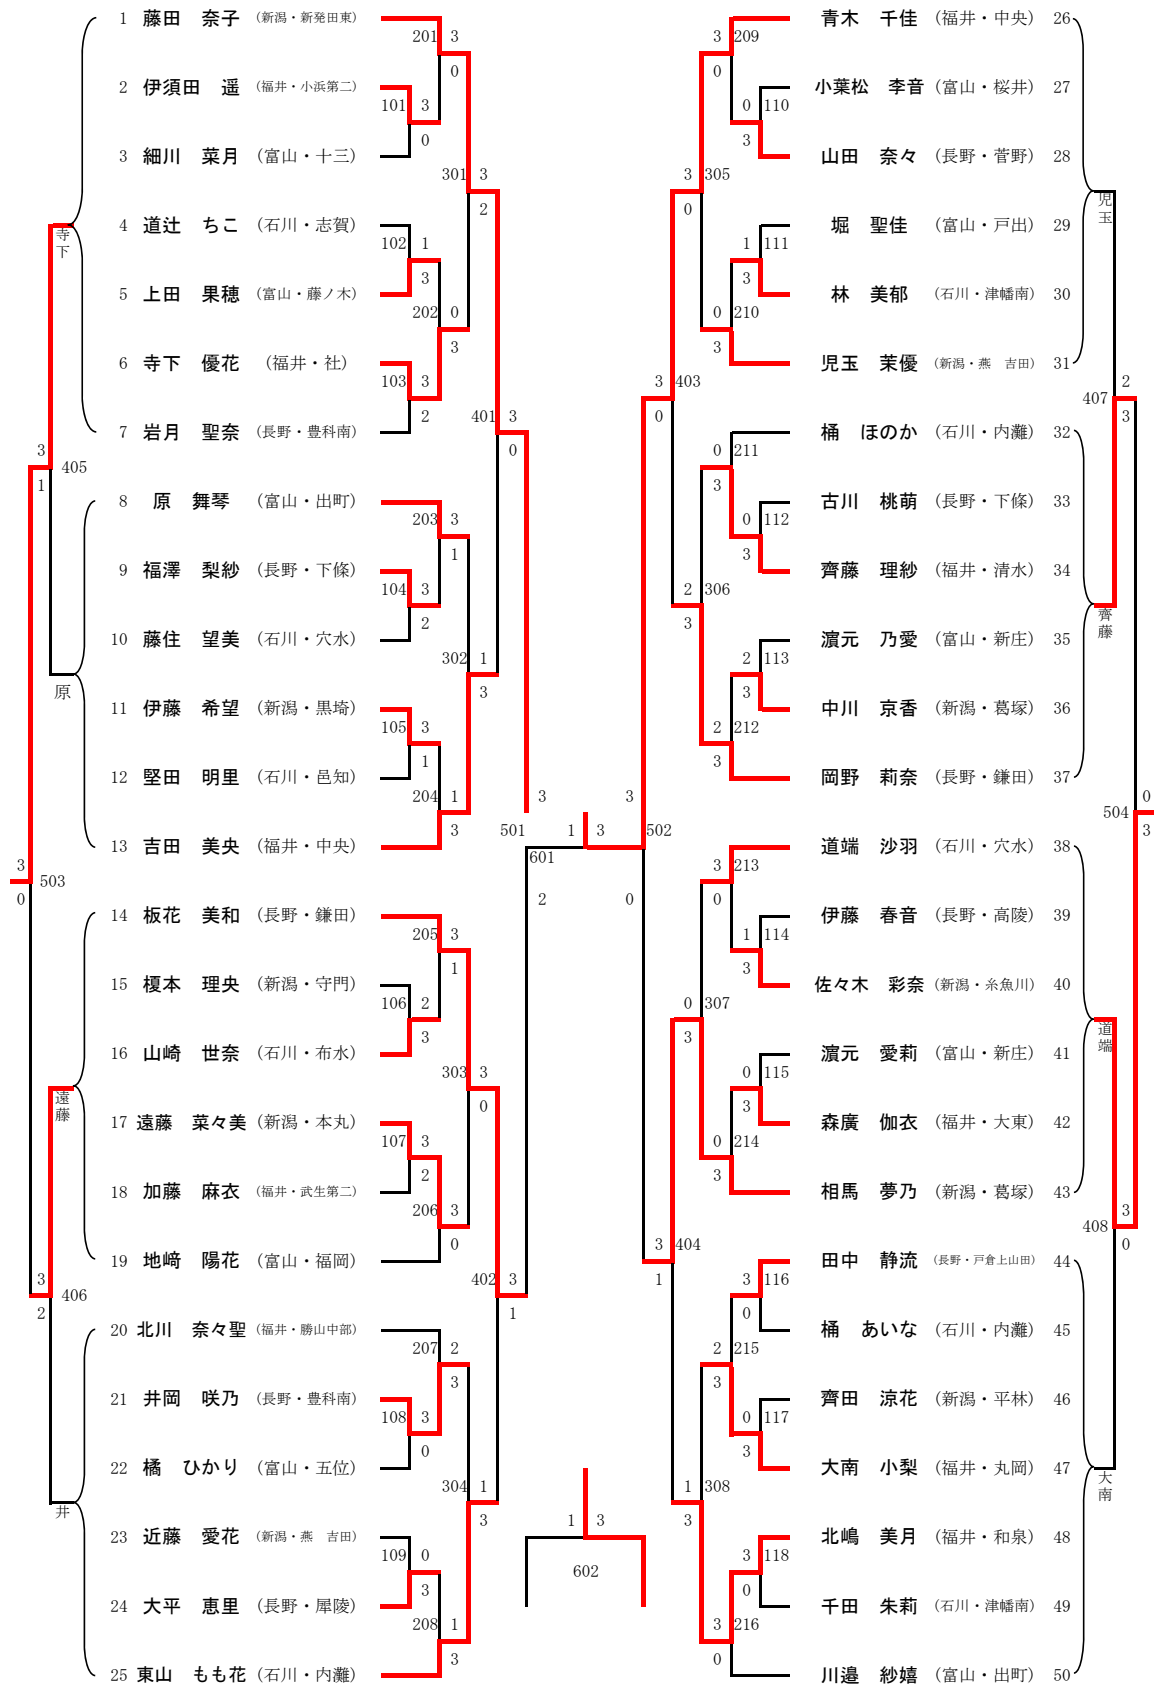

第36回北信越中学校総合競技大会 卓球競技（女子個人戦）

1位 青木 千佳 (中央・福井)
2位 藤田 奈子 (新潟・新発田東)
3位 相馬 夢乃 (葛塚・新潟)
3位 板花 美和 (鎌田・長野)