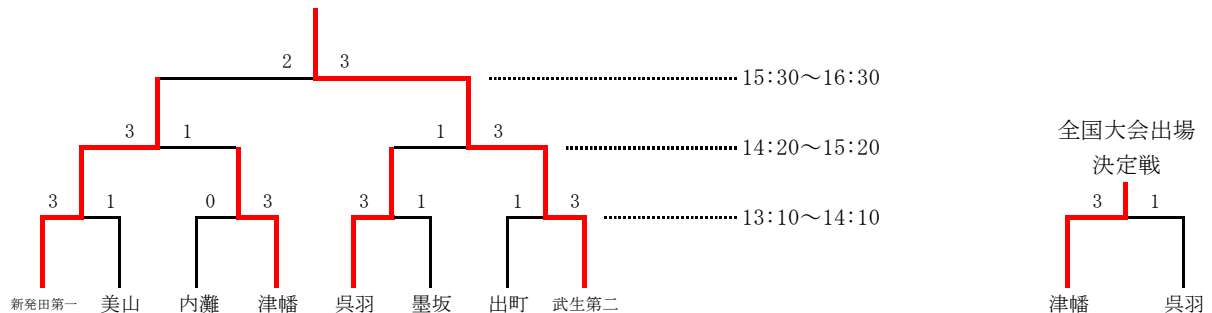

第36回北信越中学校総合競技大会 卓球競技（男子団体戦）

<予選リーグ>

福井県敦賀市総合運動公園体育館 平成27年8月6・7日

A	1	2	3	4	試合 得点	順位
1 武生第二 (福井)		○ 3-0	○ 3-0	○ 3-1	6	1
2 内灘 (石川)	× 0-3		○ 3-0	○ 3-1	5	2
3 相森 (長野)	× 0-3	× 0-3		× 1-3	3	4
4 氷見南部 (富山)	× 1-3	× 1-3	○ 3-1		4	3

B	1	2	3	4	試合 得点	順位
1 出町 (富山)		× 2-3	○ 3-0	○ 3-0	5	2
2 新発田第一 (新潟)	○ 3-2		○ 3-1	○ 3-1	6	1
3 春江 (福井)	× 0-3	× 1-3		○ 3-0	4	3
4 浅野川 (石川)	○ 0-3	× 2-3	× 0-3		3	4

C	1	2	3	4	試合 得点	順位
1 内野 (新潟)		× 1-3	○ 3-0	× 1-3	4	3
2 呉羽 (富山)	○ 3-1		○ 3-1	○ 3-1	6	1
3 丸ノ内 (長野)	× 0-3	× 1-3		× 0-3	3	4
4 美山 (福井)	○ 3-1	× 1-3	○ 3-0		5	2

D	1	2	3	4	試合 得点	順位
1 墨坂 (長野)		× 1-3	○ 3-2	○ 3-2	5	2
2 津幡 (石川)	○ 3-1		○ 3-1	○ 3-0	6	1
3 吉田 (新潟)	× 2-3	× 1-3		× 1-3	3	4
4 三国 (福井)	× 2-3	○ 0-3	○ 3-1		4	3

時間	A ブロック				B ブロック			
	コート No.	対 戦	コート No.	対 戦	コート No.	対 戦	コート No.	対 戦
8:40~10:00	1	武生第二 - 氷見南部	3	内灘 - 相森	4	出町 - 浅野川	6	新発田第一 - 春江
10:00~11:20	1	武生第二 - 相森	3	内灘 - 氷見南部	4	出町 - 春江	6	新発田第一 - 浅野川
11:20~12:40	1	武生第二 - 内灘	3	相森 - 氷見南部	4	出町 - 新発田第一	6	春江 - 浅野川

時間	C ブロック				D ブロック			
	コート No.	対 戦	コート No.	対 戦	コート No.	対 戦	コート No.	対 戦
8:40~10:00	7	内野 - 美山	9	呉羽 - 丸ノ内	10	墨坂 - 三国	12	津幡 - 吉田
10:00~11:20	7	内野 - 丸ノ内	9	呉羽 - 美山	10	墨坂 - 吉田	12	津幡 - 三国
11:20~12:40	7	内野 - 呉羽	9	丸ノ内 - 美山	10	墨坂 - 津幡	12	吉田 - 三国

※若い番号の学校が本部側のベンチです。決勝トーナメントは、左側のチームが本部側となります。

<決勝トーナメント>

1. 1位：武生第二中学校（福井）
   2位：新発田第一中学校（新潟）
   3位：津幡中学校（石川）
   3位：呉羽中学校（富山）