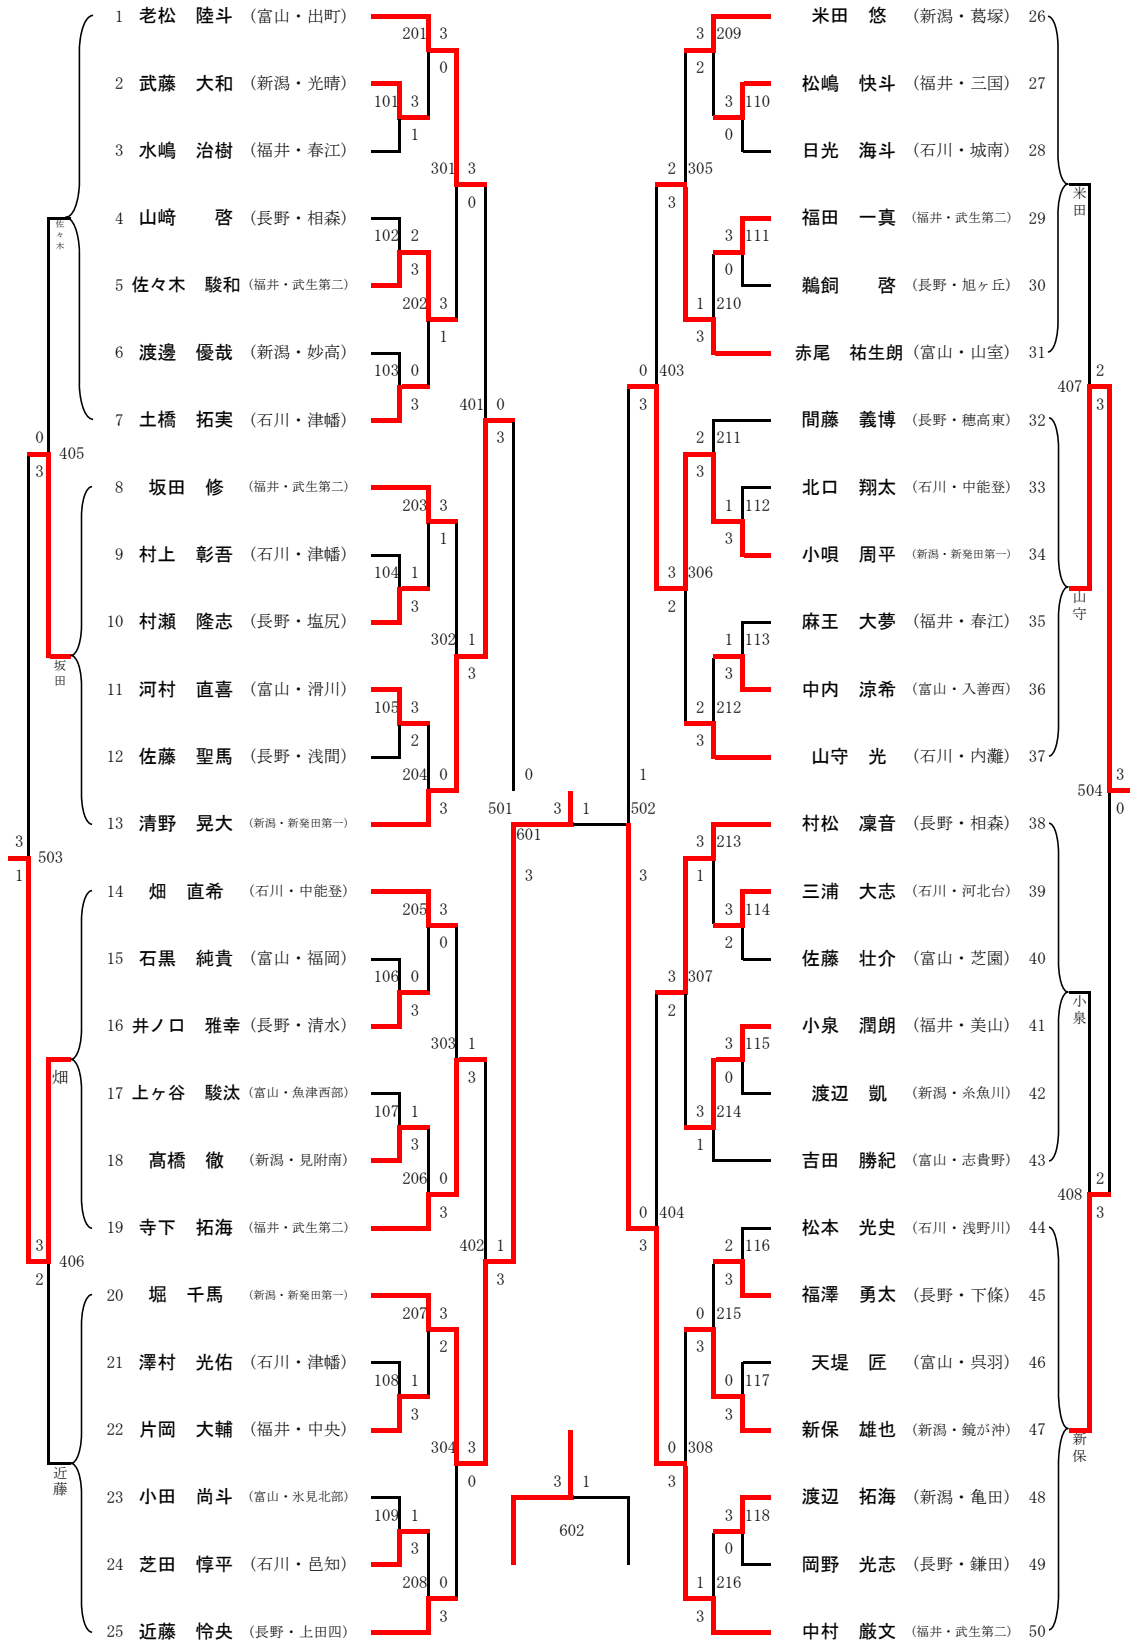

第36回北信越中学校総合競技大会 卓球競技（男子個人戦）