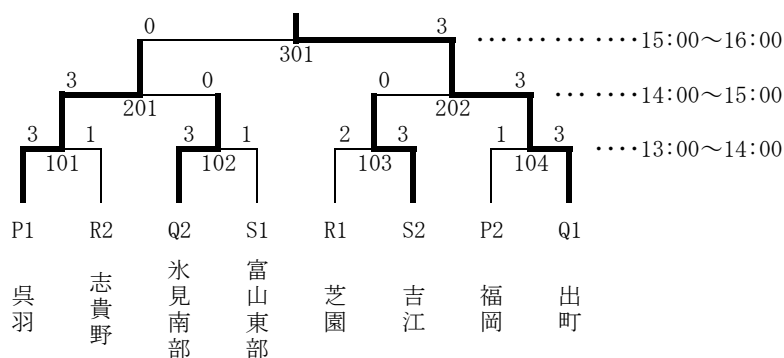

【中体連】富山県選手権 第1日目 男子団体

<予選リーグ>

平成27年7月19・20日
高岡市竹平記念体育館

Aブロック		1	2	3	4	試合得点	順位
1	入善西 (新)	/	2-3 ×	2-3 ×	2-3 ×	3	4
2	吉江 (砺)	3-2 ○	/	2-3 ×	3-0 ○	5	2
3	富山東部 (富)	3-2 ○	3-2 ○	/	3-0 ○	6	1
4	小杉 (高)	3-2 ○	0-3 ×	0-3 ×	/	4	3

Bブロック		1	2	3	4	試合得点	順位
1	出町 (砺)	/	3-0 ○	3-0 ○	3-0 ○	6	1
2	氷見南部 (高)	0-3 ×	/	3-1 ○	3-1 ○	5	2
3	滑川 (新)	0-3 ×	1-3 ×	/	3-2 ○	4	3
4	堀川 (富)	0-3 ×	1-3 ×	2-3 ×	/	3	4

Cブロック		1	2	3	4	試合得点	順位
1	呉羽 (富)	/	3-0 ○	3-0 ○	3-0 ○	6	1
2	雄山 (新)	0-3 ×	/	2-3 ×	3-0 ○	4	3
3	福岡 (高)	0-3 ×	3-2 ○	/	3-0 ○	5	2
4	庄西 (砺)	0-3 ×	0-3 ×	0-3 ×	/	3	4

Dブロック		1	2	3	4	試合得点	順位
1	志貴野 (高)	/	2-3 ×	3-1 ○	3-0 ○	5	2
2	芝園 (富)	3-2 ○	/	3-0 ○	3-1 ○	6	1
3	福光 (砺)	1-3 ×	0-3 ×	/	2-3 ×	3	4
4	魚津西部 (新)	0-3 ×	1-3 ×	3-2 ○	/	4	3

Aブロック				
時間	対戦	スコア	対戦	スコア
9:30~10:30	入善西 - 小杉	1-2	吉江 - 富山東部	3-4
10:30~11:30	入善西 - 富山東部	1-2	吉江 - 小杉	3-4
11:30~12:30	入善西 - 吉江	1-2	富山東部 - 小杉	3-4

Bブロック				
時間	対戦	スコア	対戦	スコア
9:30~10:30	出町 - 堀川	5-6	氷見南部 - 滑川	7-8
10:30~11:30	出町 - 滑川	5-6	氷見南部 - 堀川	7-8
11:30~12:30	出町 - 氷見南部	5-6	滑川 - 堀川	7-8

Cブロック				
時間	対戦	スコア	対戦	スコア
9:30~10:30	呉羽 - 庄西	9-10	雄山 - 福岡	11-12
10:30~11:30	呉羽 - 福岡	9-10	雄山 - 庄西	11-12
11:30~12:30	呉羽 - 雄山	9-10	福岡 - 庄西	11-12

Dブロック				
時間	対戦	スコア	対戦	スコア
9:30~10:30	志貴野 - 魚津西部	13-14	芝園 - 福光	15-16
10:30~11:30	志貴野 - 福光	13-14	芝園 - 魚津西部	15-16
11:30~12:30	志貴野 - 芝園	13-14	福光 - 魚津西部	15-16

<決勝トーナメント>

北信越大会出場
代表決定戦