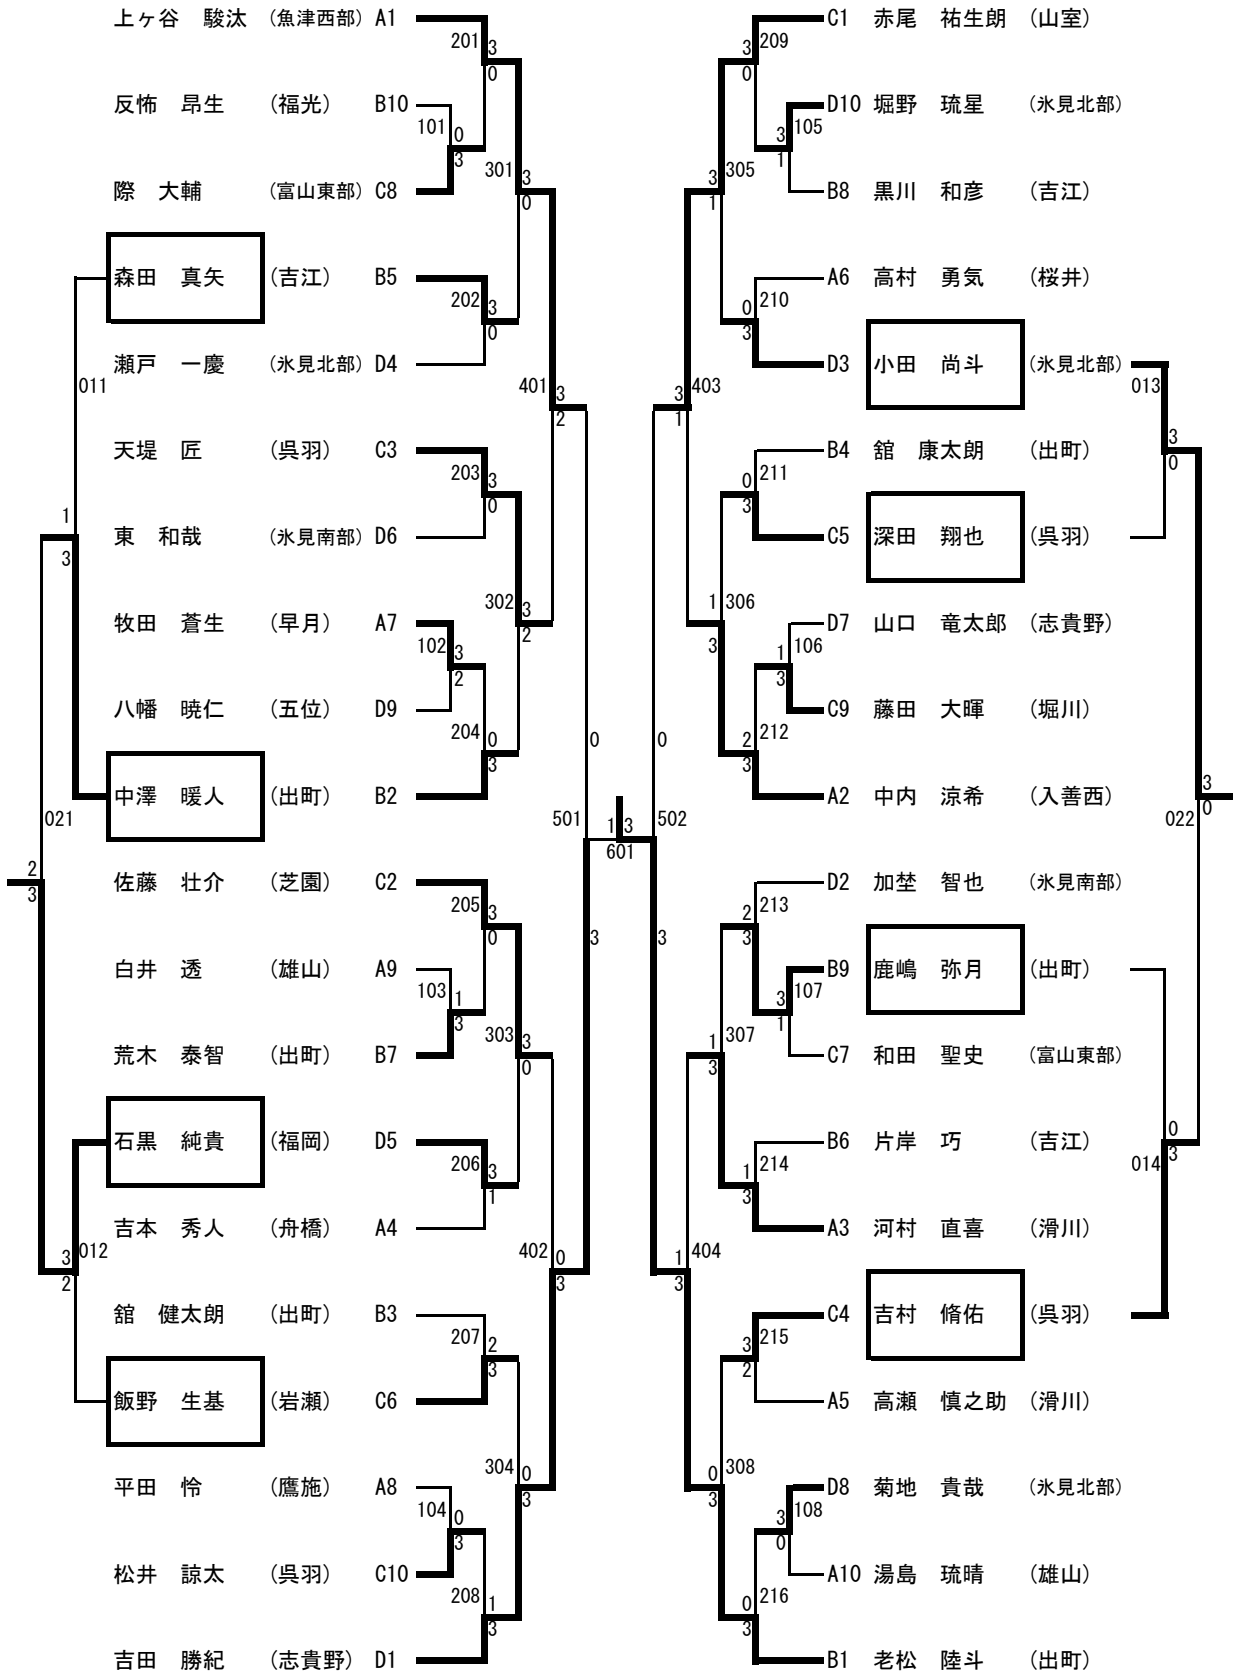

【中体連】富山県選手権 第2日目 男子個人