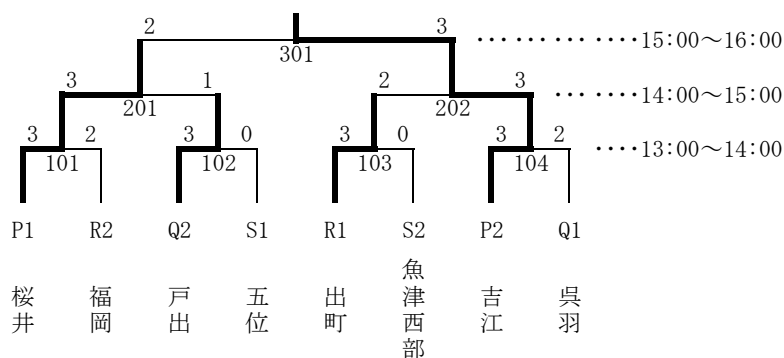

【中体連】富山県選手権 第1日目 女子団体

<予選リーグ>

Aブロック		1	2	3	4	試合得点	順位
1	呉羽 (富)	△	3-2 ○	3-0 ○	3-0 ○	6	1
2	戸出 (高)	2-3 ×	△	3-1 ○	3-0 ○	5	2
3	庄西 (砺)	0-3 ×	1-3 ×	△	3-0 ○	4	3
4	雄山 (新)	0-3 ×	0-3 ×	0-3 ×	△	3	4

Bブロック		1	2	3	4	試合得点	順位
1	五位 (高)	△	3-2 ○	3-0 ○	3-0 ○	6	1
2	魚津西部 (新)	2-3 ×	△	3-1 ○	3-1 ○	5	2
3	岩瀬 (富)	0-3 ×	1-3 ×	△	3-1 ○	4	3
4	般若 (砺)	0-3 ×	1-3 ×	1-3 ×	△	3	4

Cブロック		1	2	3	4	試合得点	順位
1	出町 (砺)	△	3-0 ○	3-0 ○	3-1 ○	6	1
2	和合 (富)	0-3 ×	△	1-3 ×	1-3 ×	3	4
3	早月 (新)	0-3 ×	3-1 ○	△	1-3 ×	4	3
4	福岡 (高)	1-3 ×	3-1 ○	3-1 ○	△	5	2

Dブロック		1	2	3	4	試合得点	順位
1	桜井 (新)	△	3-2 ○	3-1 ○	3-0 ○	6	1
2	吉江 (砺)	2-3 ×	△	3-1 ○	3-0 ○	5	2
3	十三 (高)	1-3 ×	1-3 ×	△	3-1 ○	4	3
4	新庄 (富)	0-3 ×	0-3 ×	1-3 ×	△	3	4

Aブロック				
時間	対戦	コ-INO	対戦	コ-INO
9:30~10:30	呉羽 - 雄山	17-18	戸出 - 庄西	19-20
10:30~11:30	呉羽 - 庄西	17-18	戸出 - 雄山	19-20
11:30~12:30	呉羽 - 戸出	17-18	庄西 - 雄山	19-20

Bブロック				
時間	対戦	コ-INO	対戦	コ-INO
9:30~10:30	五位 - 般若	21-22	魚津西部 - 岩瀬	23-24
10:30~11:30	五位 - 岩瀬	21-22	魚津西部 - 般若	23-24
11:30~12:30	五位 - 魚津西部	21-22	岩瀬 - 般若	23-24

Cブロック				
時間	対戦	コ-INO	対戦	コ-INO
9:30~10:30	出町 - 福岡	25-26	和合 - 早月	27-28
10:30~11:30	出町 - 早月	25-26	和合 - 福岡	27-28
11:30~12:30	出町 - 和合	25-26	早月 - 福岡	27-28

Dブロック				
時間	対戦	コ-INO	対戦	コ-INO
9:30~10:30	桜井 - 新庄	29-30	吉江 - 十三	31-32
10:30~11:30	桜井 - 十三	29-30	吉江 - 新庄	31-32
11:30~12:30	桜井 - 吉江	29-30	十三 - 新庄	31-32

<決勝トーナメント>

北信越大会出場
代表決定戦