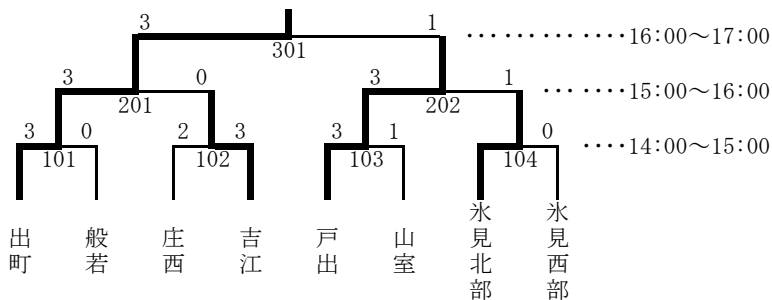

第1日目 女子団体

<予選リーグ>

Aブロック	1	2	3	4	試合得点	順位
魚津西部 (新)	△	× 2-3	× 1-3	× 2-3	3	4
山室 (富)	○ 3-2	△	× 2-3	○ 3-1	5	2
吉江 (砺)	○ 3-1	○ 3-2	△	○ 3-2	6	1
西條 (高)	○ 3-2	× 1-3	× 2-3	△	4	3

Bブロック	1	2	3	4	試合得点	順位	セット数
呉羽 (富)	△	○ 3-2	○ 3-1	× 0-3	5	3	3/5
氷見西部 (高)	× 2-3	△	○ 3-1	○ 3-0	5	1	5/3
入善西 (新)	× 1-3	× 1-3	△	× 2-3	3	4	
庄西 (砺)	○ 3-0	× 0-3	○ 3-2	△	5	2	3/3

Cブロック	1	2	3	4	試合得点	順位
出町 (砺)	△	○ 3-0	○ 3-2	○ 3-0	6	1
桜井 (新)	× 0-3	△	× 1-3	○ 3-2	4	3
氷見北部 (高)	× 2-3	○ 3-1	△	○ 3-0	5	2
岩瀬 (富)	× 0-3	× 2-3	× 0-3	△	3	4

Dブロック	1	2	3	4	試合得点	順位
戸出 (高)	△	○ 3-0	○ 3-0	○ 3-0	6	1
般若 (砺)	× 0-3	△	○ 3-2	○ 3-0	5	2
新庄 (富)	× 0-3	× 2-3	△	× 1-3	3	4
入善 (新)	× 0-3	× 0-3	○ 3-1	△	4	3

Aブロック				
時間	対戦	対戦	対戦	対戦
9:30~10:50	魚津西部 - 西條	16-17	山室 - 吉江	17-18
10:50~12:10	魚津西部 - 吉江	16-17	山室 - 西條	17-18
12:10~13:30	魚津西部 - 山室	16-17	吉江 - 西條	17-18

Bブロック				
時間	対戦	対戦	対戦	対戦
9:30~10:50	呉羽 - 庄西	19-20	氷見西部 - 入善西	20-21
10:50~12:10	呉羽 - 入善西	19-20	氷見西部 - 庄西	20-21
12:10~13:30	呉羽 - 氷見西部	19-20	入善西 - 庄西	20-21

Cブロック				
時間	対戦	対戦	対戦	対戦
9:30~10:50	出町 - 岩瀬	22-23	桜井 - 氷見北部	23-24
10:50~12:10	出町 - 氷見北部	22-23	桜井 - 岩瀬	23-24
12:10~13:30	出町 - 桜井	22-23	氷見北部 - 岩瀬	23-24

Dブロック				
時間	対戦	対戦	対戦	対戦
9:30~10:50	戸出 - 入善	25-26	般若 - 新庄	26-27
10:50~12:10	戸出 - 新庄	25-26	般若 - 入善	26-27
12:10~13:30	戸出 - 般若	25-26	新庄 - 入善	26-27

<決勝トーナメント>

北信越大会出場
代表決定戦