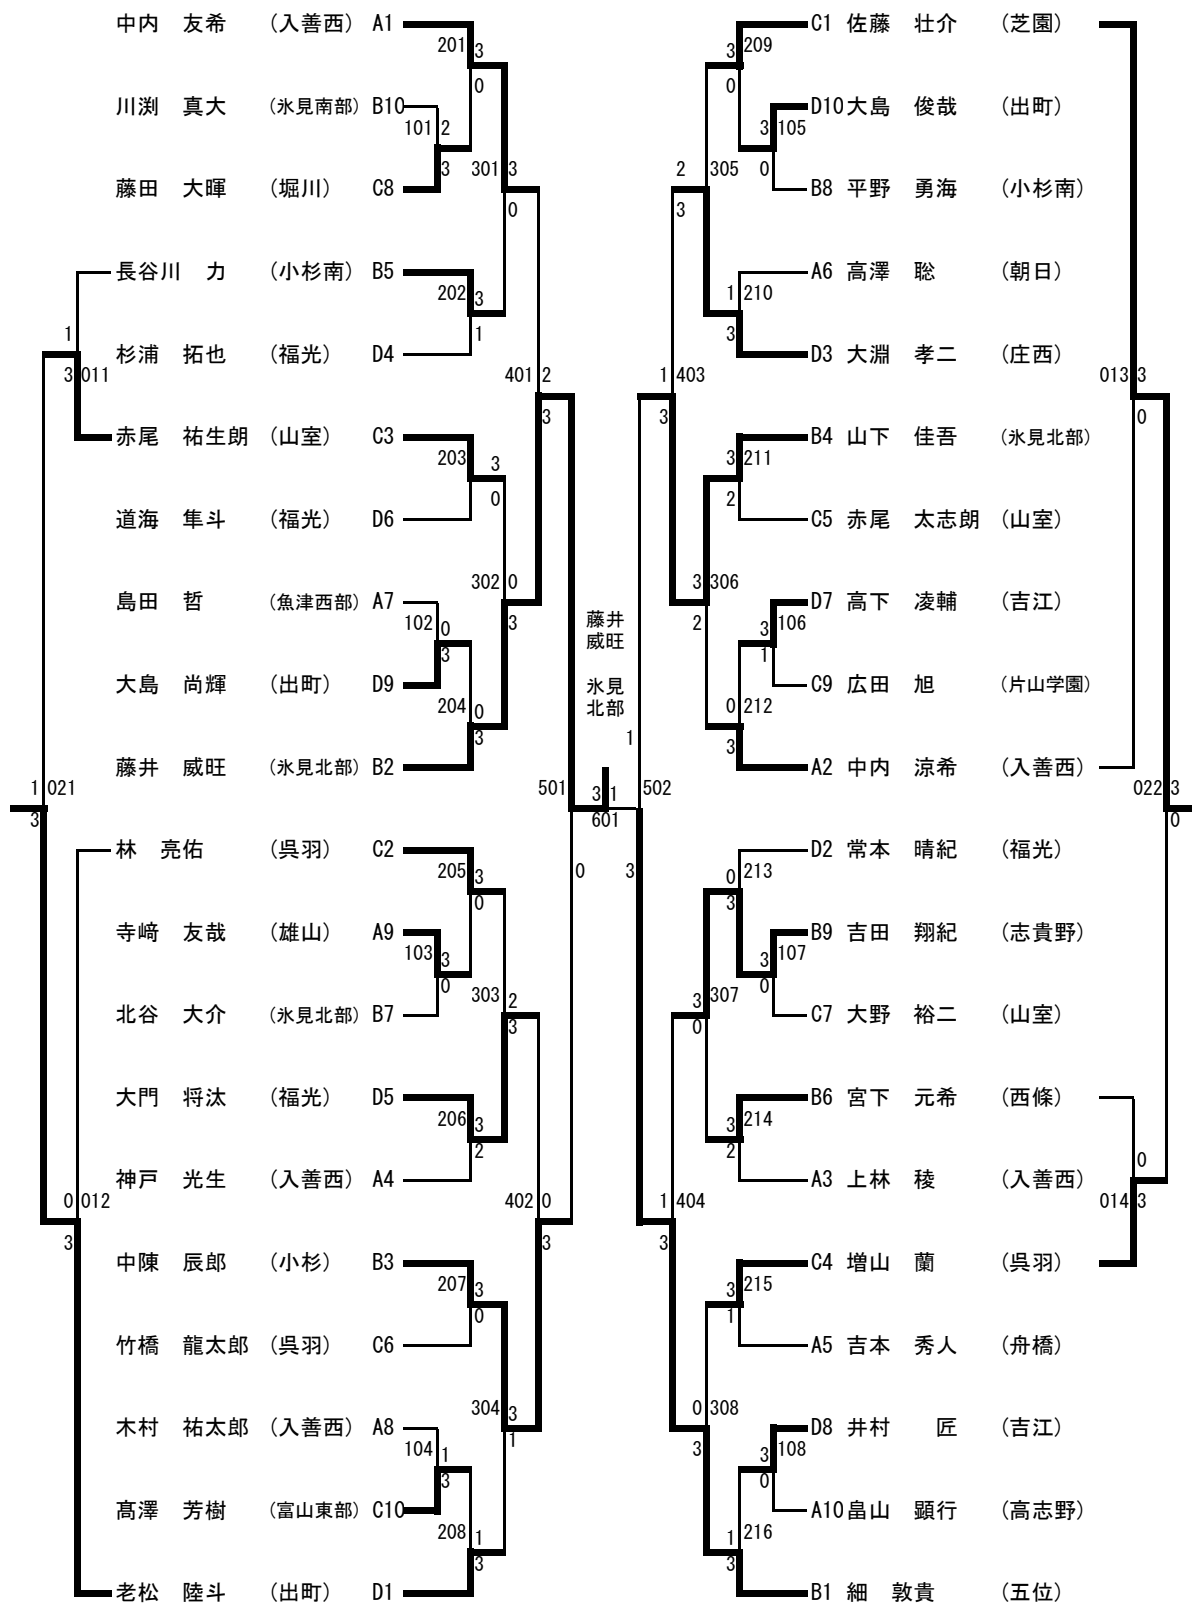

Dブロック				
時間	対戦	対戦	対戦	対戦
9:30~10:50	出町 - 雄山	10・11	芝園 - 志貴野	11・12
10:50~12:10	出町 - 志貴野	10・11	芝園 - 雄山	11・12
12:10~13:30	出町 - 芝園	10・11	志貴野 - 雄山	11・12

<決勝トーナメント>

北信越大会出場
代表決定戦

第1日目 女子団体

<予選リーグ>

Aブロック	1	2	3	4	試合得点	順位
魚津西部 (新)	△	× 2-3	× 1-3	× 2-3	3	4
山室 (富)	○ 3-2	△	× 2-3	○ 3-1	5	2
吉江 (砺)	○ 3-1	○ 3-2	△	○ 3-2	6	1
西條 (高)	○ 3-2	× 1-3	× 2-3	△	4	3

Dブロック	1	2	3	4	試合得点	順位
戸出 (高)	△	○ 3-0	○ 3-0	○ 3-0	6	1
般若 (砺)	× 0-3	△	○ 3-2	○ 3-0	5	2
新庄 (富)	× 0-3	× 2-3	△	× 1-3	3	4
入善 (新)	× 0-3	× 0-3	○ 3-1	△	4	3

Aブロック				
時間	対戦	対戦	対戦	対戦
9:30~10:50	魚津西部 - 西條	16-17	山室 - 吉江	17-18
10:50~12:10	魚津西部 - 吉江	16-17	山室 - 西條	17-18
12:10~13:30	魚津西部 - 山室	16-17	吉江 - 西條	17-18

Bブロック				
時間	対戦	対戦	対戦	対戦
9:30~10:50	呉羽 - 庄西	19-20	氷見西部 - 入善西	20-21
10:50~12:10	呉羽 - 入善西	19-20	氷見西部 - 庄西	20-21
12:10~13:30	呉羽 - 氷見西部	19-20	入善西 - 庄西	20-21

Cブロック				
時間	対戦	対戦	対戦	対戦
9:30~10:50	出町 - 岩瀬	22-23	桜井 - 氷見北部	23-24
10:50~12:10	出町 - 氷見北部	22-23	桜井 - 岩瀬	23-24
12:10~13:30	出町 - 桜井	22-23	氷見北部 - 岩瀬	23-24

Dブロック				
時間	対戦	対戦	対戦	対戦
9:30~10:50	戸出 - 入善	25-26	般若 - 新庄	26-27
10:50~12:10	戸出 - 新庄	25-26	般若 - 入善	26-27
12:10~13:30	戸出 - 般若	25-26	新庄 - 入善	26-27

<決勝トーナメント>

北信越大会出場
代表決定戦

第2日目 男子個人

第2日目 女子個人