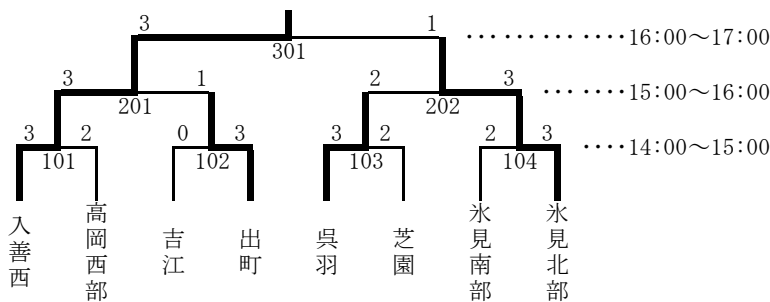

第1日目 男子団体

<予選リーグ>

Aブロック	1	2	3	4	試合得点	順位
入善西 (新)	○	○	○	○	6	1
氷見南部 (高)	×	○	○	○	5	2
山室 (富)	×	×	○	×	3	4
庄西 (砺)	×	×	○	○	4	3

Bブロック	1	2	3	4	試合得点	順位
氷見北部 (高)	○	○	○	○	6	1
吉江 (砺)	×	○	○	○	5	2
魚津西部 (新)	×	×	○	×	3	4
堀川 (富)	×	×	○	○	4	3

Cブロック	1	2	3	4	試合得点	順位
呉羽 (富)	○	○	○	○	6	1
早月 (新)	×	×	×	×	3	4
福光 (砺)	×	○	×	×	4	3
高岡西部 (高)	×	○	○	○	5	2

Dブロック	1	2	3	4	試合得点	順位
出町 (砺)	○	○	○	○	6	1
芝園 (富)	×	○	○	○	5	2
志貴野 (高)	×	×	○	○	4	3
雄山 (新)	×	×	×	×	3	4

Aブロック				
時間	対戦	対戦	対戦	対戦
9:30~10:50	入善西 - 庄西	1・2	氷見南部 - 山室	2・3
10:50~12:10	入善西 - 山室	1・2	氷見南部 - 庄西	2・3
12:10~13:30	入善西 - 氷見南部	1・2	山室 - 庄西	2・3

Dブロック				
時間	対戦	対戦	対戦	対戦
9:30~10:50	出町 - 雄山	10・11	芝園 - 志貴野	11・12
10:50~12:10	出町 - 志貴野	10・11	芝園 - 雄山	11・12
12:10~13:30	出町 - 芝園	10・11	志貴野 - 雄山	11・12

<決勝トーナメント>

北信越大会出場
代表決定戦

第1日目 女子団体

<予選リーグ>

Aブロック	1	2	3	4	試合得点	順位
魚津西部 (新)	△	× 2-3	× 1-3	× 2-3	3	4
山室 (富)	○ 3-2	△	× 2-3	○ 3-1	5	2
吉江 (砺)	○ 3-1	○ 3-2	△	○ 3-2	6	1
西條 (高)	○ 3-2	× 1-3	× 2-3	△	4	3