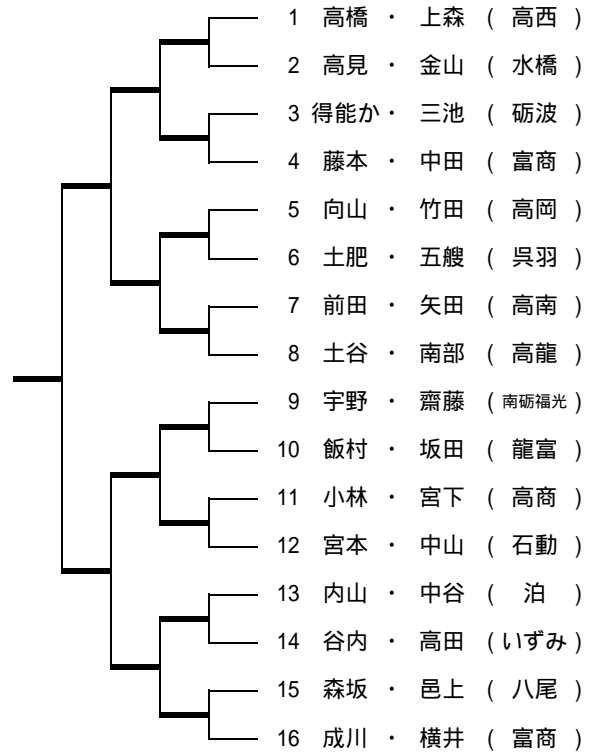

女子ダブルス

Aブロック

Cブロック

Bブロック

Dブロック