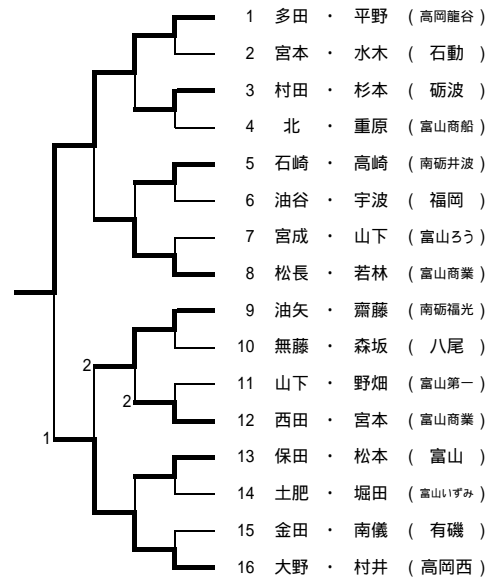

女子ダブルス

Aブロック

Cブロック

Bブロック

Dブロック