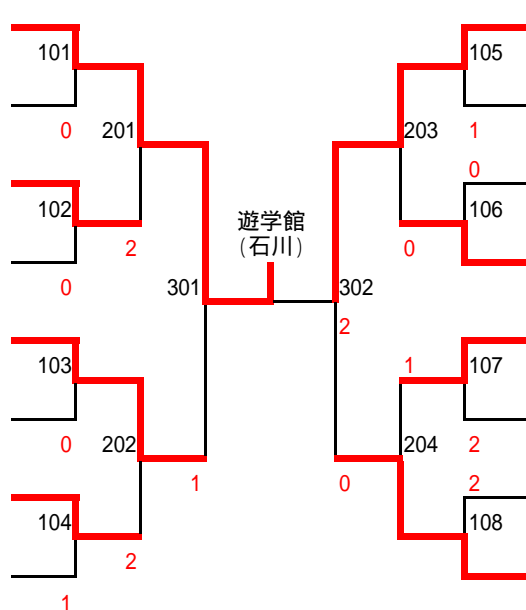

H18北信越高校総体

Tトーナメント

男子

- 1 遊学館 (石川)
- 2 糸魚川白嶺 (新潟)
- 3 高岡西 (富山)
- 4 福井商業 (福井)
- 5 長野商業 (長野)
- 6 富山商業 (富山)
- 7 高志 (福井)
- 8 新潟産大附 (新潟)

- 9 敦賀 (福井)
- 10 高岡南 (富山)
- 11 金沢学院東 (石川)
- 12 松商学園 (長野)
- 13 北越 (新潟)
- 14 金沢商業 (石川)
- 15 松本工業 (長野)
- 16 高岡龍谷 (富山)

女子

- 1 遊学館 (石川)
- 2 滑川 (富山)
- 3 松本松南 (長野)
- 4 北越 (新潟)
- 5 福井商業 (福井)
- 6 長野商業 (長野)
- 7 新発田商業 (新潟)
- 8 富山商業 (富山)

- 9 新潟青陵 (新潟)
- 10 高岡西 (富山)
- 11 穴水 (石川)
- 12 高志 (福井)
- 13 南砺福光 (富山)
- 14 田鶴浜 (石川)
- 15 若狭 (福井)
- 16 松商学園 (長野)