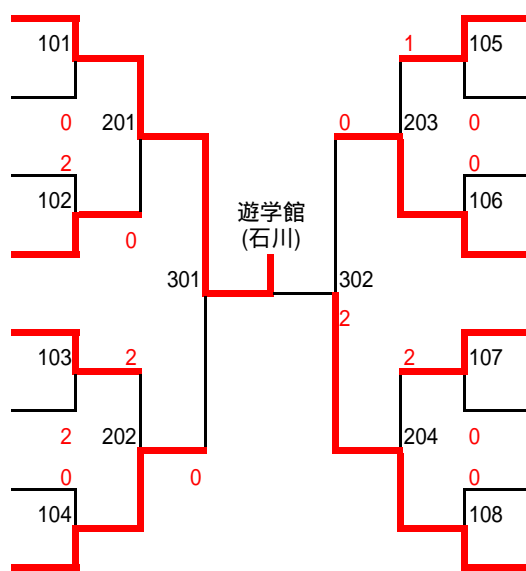

H18北信越高校総体

Tトーナメント

男子

- 1 遊学館 (石川)
- 2 糸魚川白嶺 (新潟)
- 3 高岡西 (富山)
- 4 福井商業 (福井)
- 5 長野商業 (長野)
- 6 富山商業 (富山)
- 7 高志 (福井)
- 8 新潟産大附 (新潟)

- 9 敦賀 (福井)
- 10 高岡南 (富山)
- 11 金沢学院東 (石川)
- 12 松商学園 (長野)
- 13 北越 (新潟)
- 14 金沢商業 (石川)
- 15 松本工業 (長野)
- 16 高岡龍谷 (富山)

女子

- 1 遊学館 (石川)
- 2 滑川 (富山)
- 3 松本松南 (長野)
- 4 北越 (新潟)
- 5 福井商業 (福井)
- 6 長野商業 (長野)
- 7 新発田商業 (新潟)
- 8 富山商業 (富山)

- 9 新潟青陵 (新潟)
- 10 高岡西 (富山)
- 11 穴水 (石川)
- 12 高志 (福井)
- 13 南砺福光 (富山)
- 14 田鶴浜 (石川)
- 15 若狭 (福井)
- 16 松商学園 (長野)