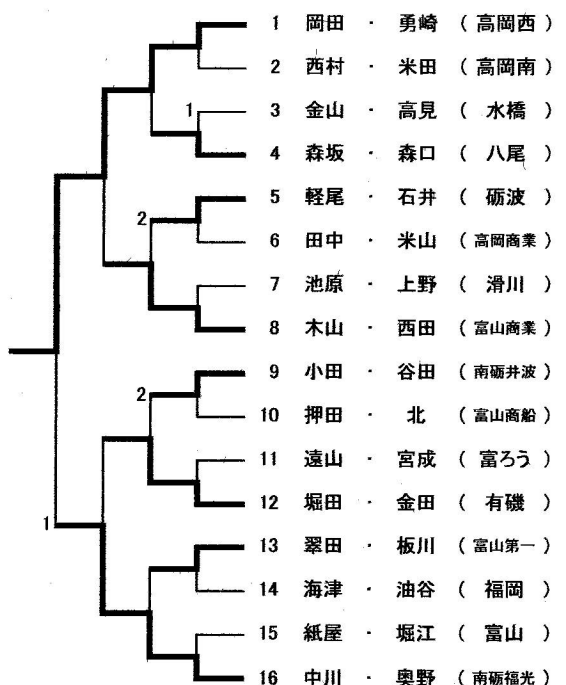

女子ダブルス

Aブロック

Cブロック

Bブロック

Dブロック

決勝リーグ

	高橋・上森	谷越・山口	多田・口田	岡田・勇崎	勝-敗	勝点	順位
高橋・上森 (高岡西)	-	3-0	3-1	3-0	3-0	6	1
谷越・山口 (滑川)	0-3	-	3-0	3-2	2-1	5	2
多田・口田 (高岡龍谷)	1-3	0-3	-	3-2	1-2	4	3
岡田・勇崎 (高岡西)	0-3	2-3	2-3	-	0-3	3	4