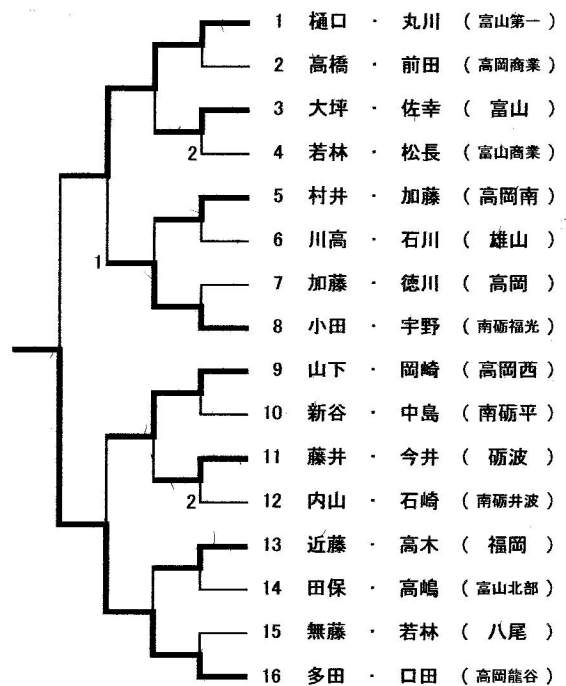

女子ダブルス

Aブロック

Cブロック

Bブロック

Dブロック

決勝リーグ

	高橋・上森	谷越・山口	多田・口田	岡田・勇崎	勝-敗	勝点	順位
高橋・上森 (高岡西)	-	3-0	3-1	3-0	3-0	6	1
谷越・山口 (滑川)	0-3	-	3-0	3-2	2-1	5	2
多田・口田 (高岡龍谷)	1-3	0-3	-	3-2	1-2	4	3
岡田・勇崎 (高岡西)	0-3	2-3	2-3	-	0-3	3	4